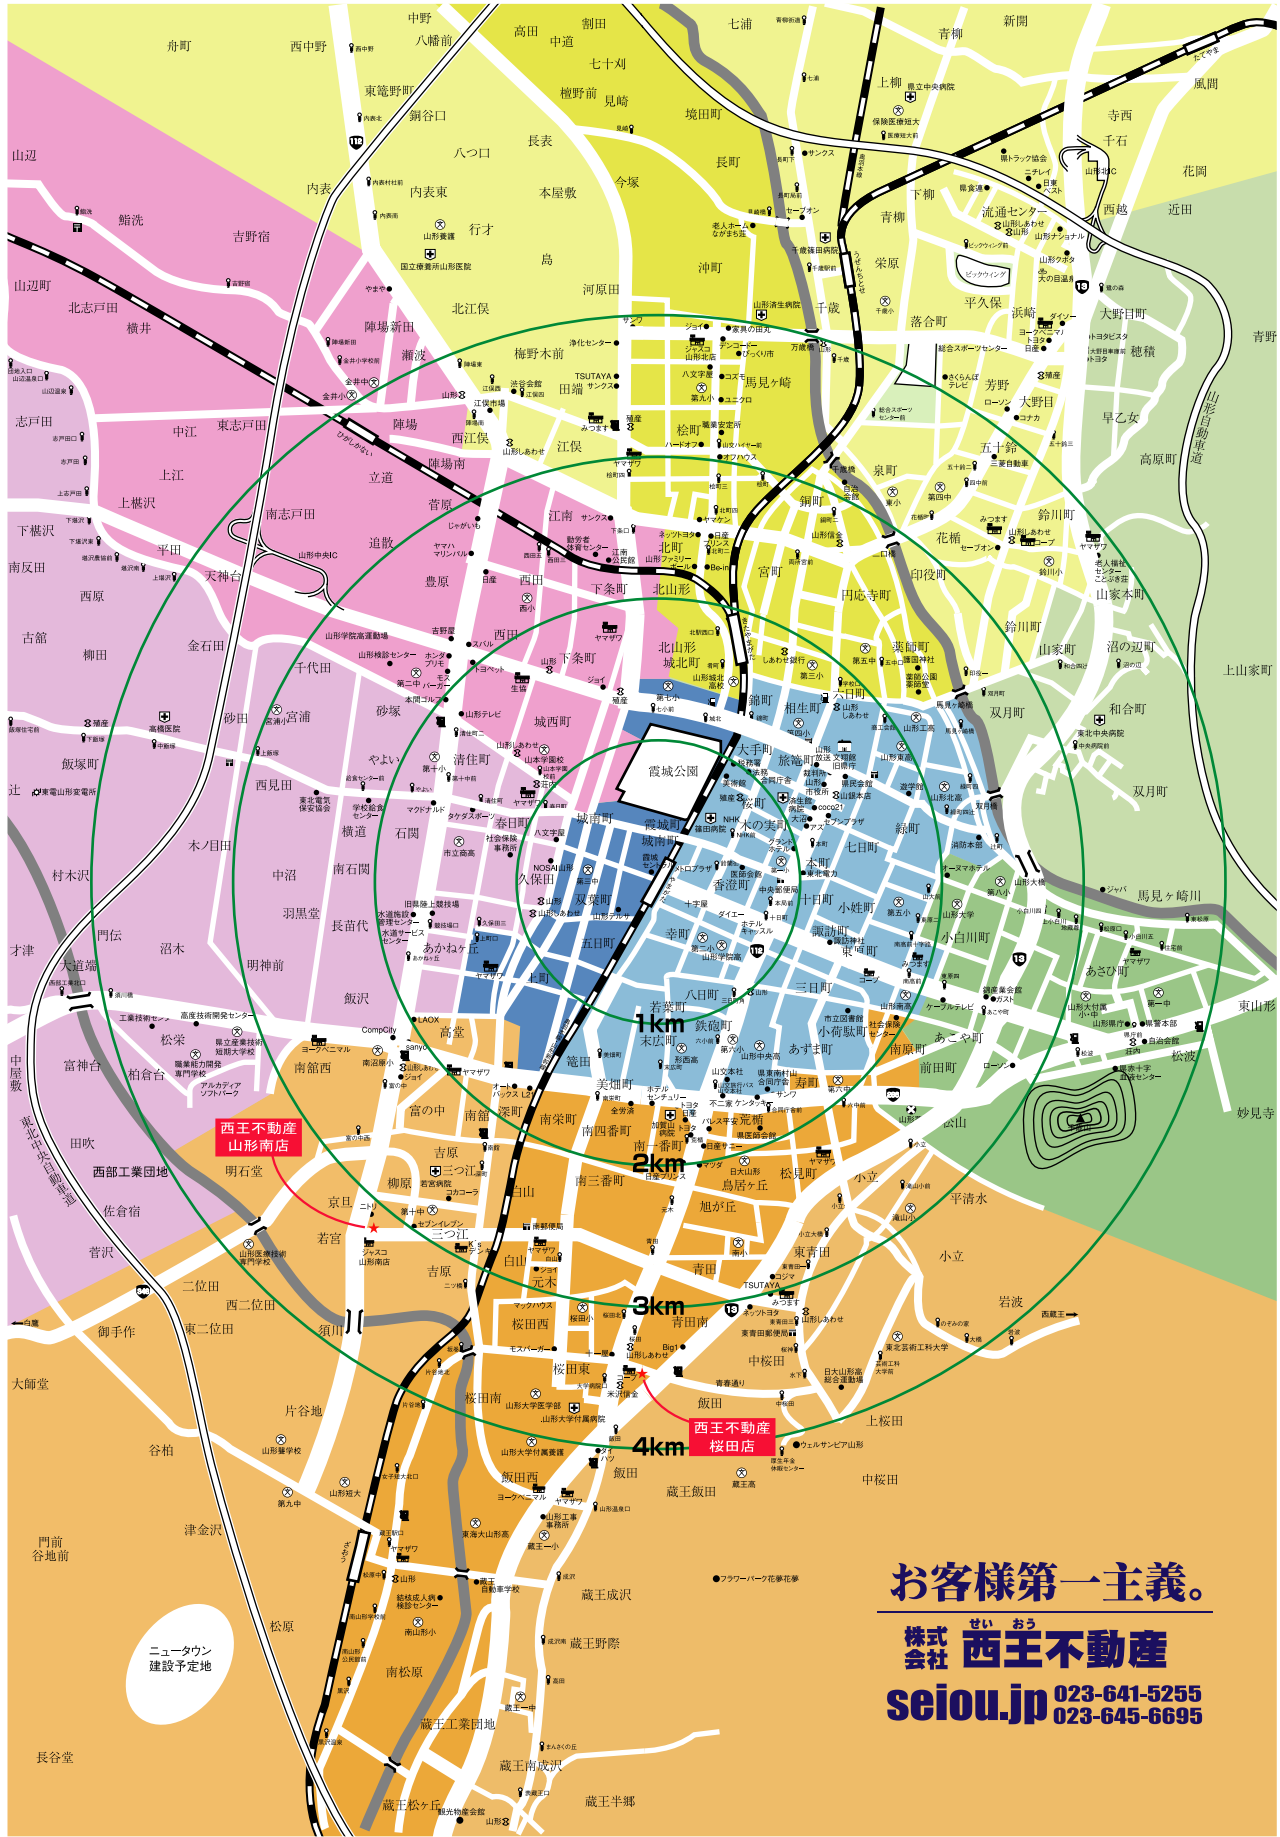

- ... 山形北部
  - ... 山形西部
- ... 山形中心部
  - ... 山形南部
- ... 山形東部

**お客様第一主義。**

株式会社 **西王不動産**

**seiou.jp** 023-641-5255  
023-645-6695